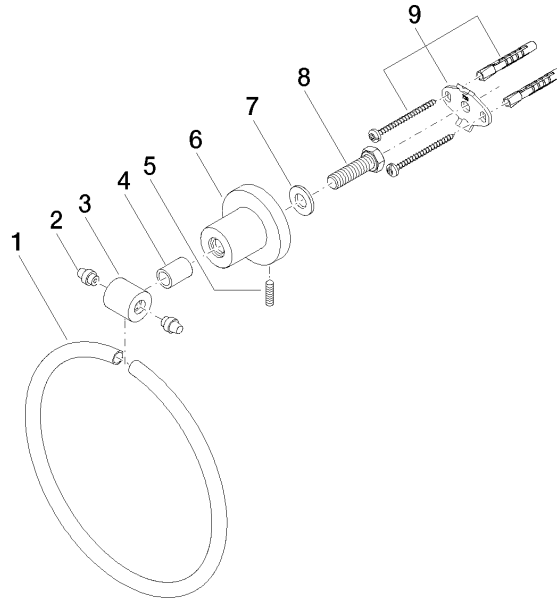

83 200 892

- Ancho 185mm
- Roseta Ø 55 mm
- Saliente 80 mm

	Latón cepillado (Oro 23k)	83 200 892-28
	Cromo	83 200 892-00
	Platino cepillado	83 200 892-06
	Platino	83 200 892-08
	Dark Chrome	83 200 892-19
	Negro mate	83 200 892-33
	Champagne cepillado (Oro 22k)	83 200 892-46
	Champagne (Oro 22k)	83 200 892-47
	Cromo cepillado	83 200 892-93
	Dark Platinum cepillado	83 200 892-99

83 200 892

mm [inches]

83 200 892

Piezas para otros acabados pueden encontrarse aquí:
Cromo

Lista de piezas de recambios

N°	Número de artículo	Denominación	Cantidad de montaje	Plazo de entrega
1	08 18 80 502-28	anillo	1	20
2	08 31 20 550 90	tapón	2	2
3	08 17 89 550-28	soporte	1	20
4	08 17 20 624-28	soporte	1	20
5	04 31 11 113 00 90	varilla	1	2
6	08 17 89 505-28	soporte	1	20
7	09 30 11 046 90	disco	1	2
8	09 30 30 072 90	tornillo	1	2
9	05 17 20 739 00 90	juego de fijación	1	2