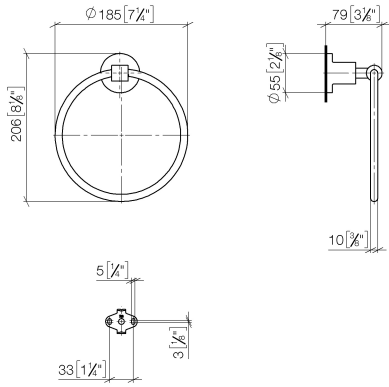

83 200 892

- Ancho 185mm
- Roseta Ø 55 mm
- Saliente 80 mm

	Latón cepillado (Oro 23k)	83 200 892-28
	Cromo	83 200 892-00
	Platino cepillado	83 200 892-06
	Platino	83 200 892-08
	Dark Chrome	83 200 892-19
	Negro mate	83 200 892-33
	Champagne cepillado (Oro 22k)	83 200 892-46
	Champagne (Oro 22k)	83 200 892-47
	Cromo cepillado	83 200 892-93
	Dark Platinum cepillado	83 200 892-99

83 200 892

mm [inches]

83 200 892

Piezas para otros acabados pueden encontrarse aquí:
Cromo

Lista de piezas de recambios

N°	Número de artículo	Denominación	Cantidad de montaje	Plazo de entrega
1	08 18 80 502-28	anillo	1	20
2	08 31 20 550 90	tapón	2	2
3	08 17 89 550-28	soporte	1	20
4	08 17 20 624-28	soporte	1	20
5	04 31 11 113 00 90	varilla	1	2
6	08 17 89 505-28	soporte	1	20
7	09 30 11 046 90	disco	1	2
8	09 30 30 072 90	tornillo	1	2
9	05 17 20 739 00 90	juego de fijación	1	2